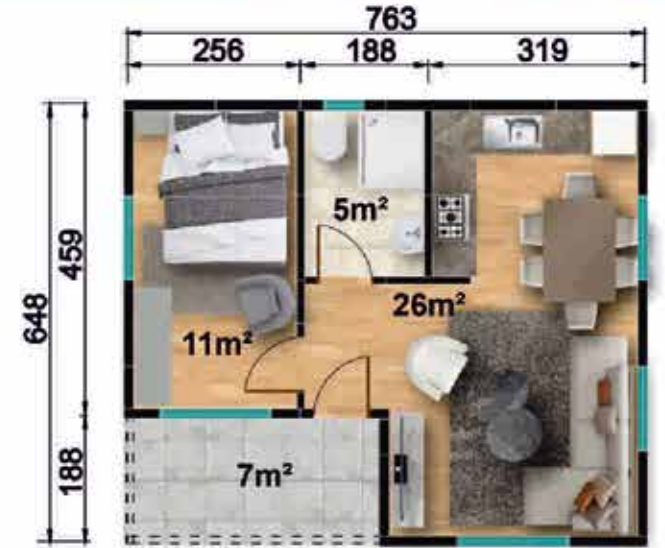

Dođa Prefabrik

PREFABRİK KONUT KATALOĐU
PREFABRICATED HOUSING CATALOG

► UP 100

► 40 m²

UP 101 <

45 m² <

► UP 102

► 49 m²

UP 103 <

49 m² <

► UP 104

► 54 m²

► UP 106

► 61 m²

► UP 108

► 72 m²

► UP 110

► 74 m²

UP 111 <

75 m² <

► UP 112

► 77 m²

UP 113 <

78 m² <

142 m² <

► UP 212

► 149 m²

► UP 214

► 155 m²

Çift Katlı Usta Villa Modelleri

Çift Katlı Usta Villa Modelleri

Çift Katlı Usta Villa Modelleri